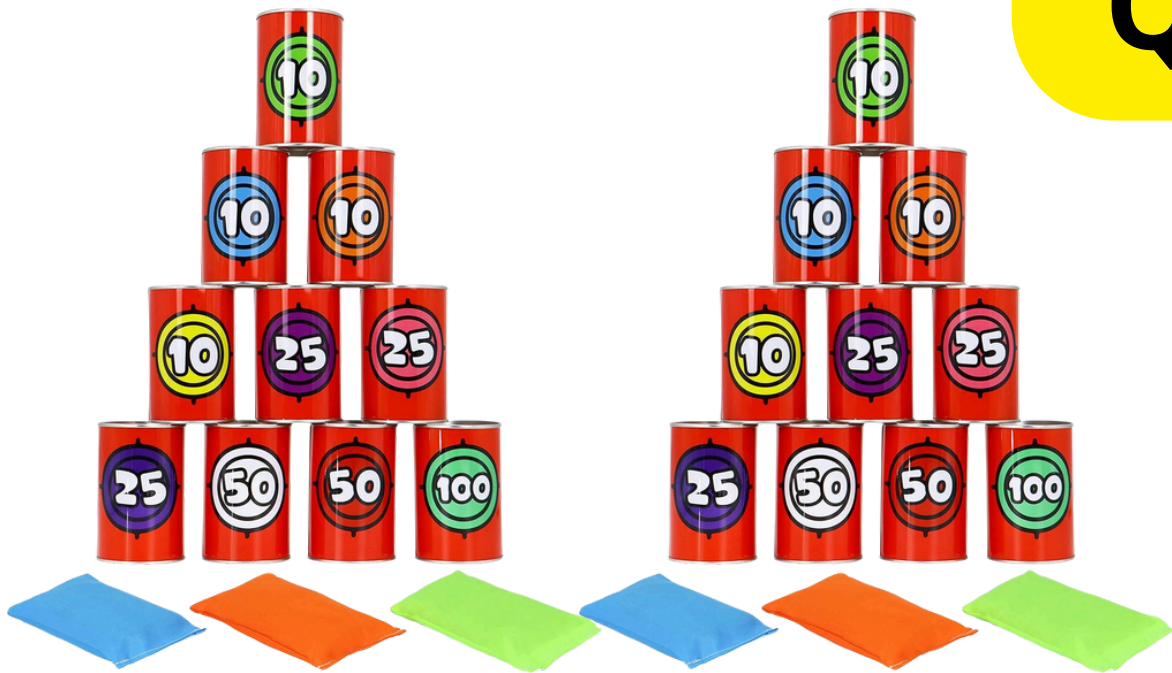

MINI PUTTING GREEN
(Incluye palo de golf y pelotas)

CARRITOS DIVERTIDOS

(INCLUYE 4 CARRITOS)

PARA USO EN SUPERFICIES LISAS

JUEGOS TIPO KOKO

Q675 cada uno

TIRO AL BOTE

(SE COLOCAN SOBRE TABLERO)
DOS SETS - **JUEGO PARA NIÑOS**