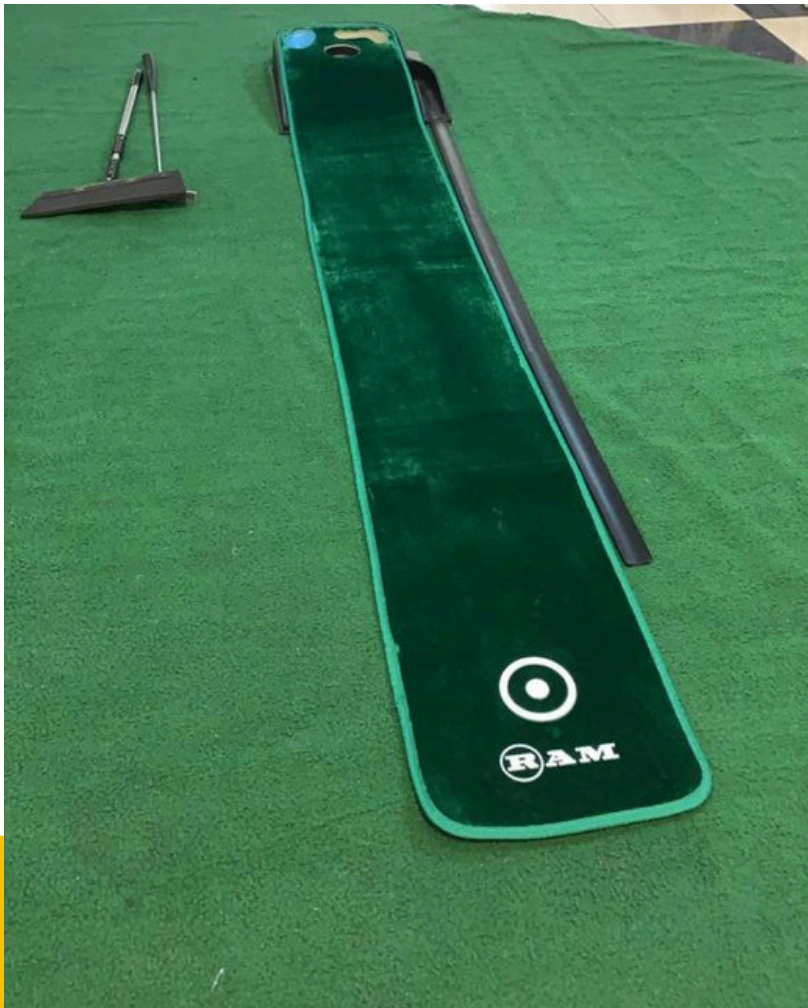

MARTILLAZO MONO

SE PUEDE PERSONALIZAR CON COSTO ADICIONAL

MARTILLAZO JIRAFÁ

(PARA NIÑOS MENORES DE 10 AÑOS)

CINCOS CLÁSICOS

(2 estaciones)

JUEGOS TIPO KOKO

Q675 cada uno