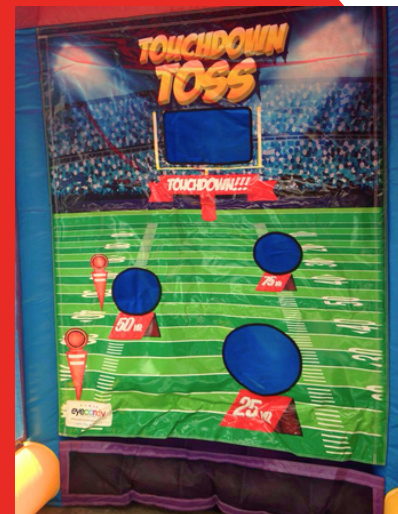

FERIA INFLABLE 4 EN 1

Q1650

INCLUYE 4 JUEGOS Y 80 PREMIOS

TOTITO (TIC TAC TOE) - 2 JUGADORES
GOLFITO (INCLUYE PALO DE GOLF Y PELOTAS)

MINI PELOTAS VOLADORAS

CONNECT A LINE - 2 JUGADORES

FERIA INFLABLE CLÁSICA

Q1650

FERIA INFLABLE CLÁSICA

INCLUYE 3 JUEGOS Y 60 PREMIOS

**STAR DARTS (DARDOS PARA ARMAR TOTITO)
TOUCHDOWN TOSS (TRAGABOLAS)
GONE BANANAS (PUNTERÍA)**

FERIA INFLABLE TEMA VAQUERO

Q1650

DON CACTUS

FERIA INFLABLE TEMA VAQUERO